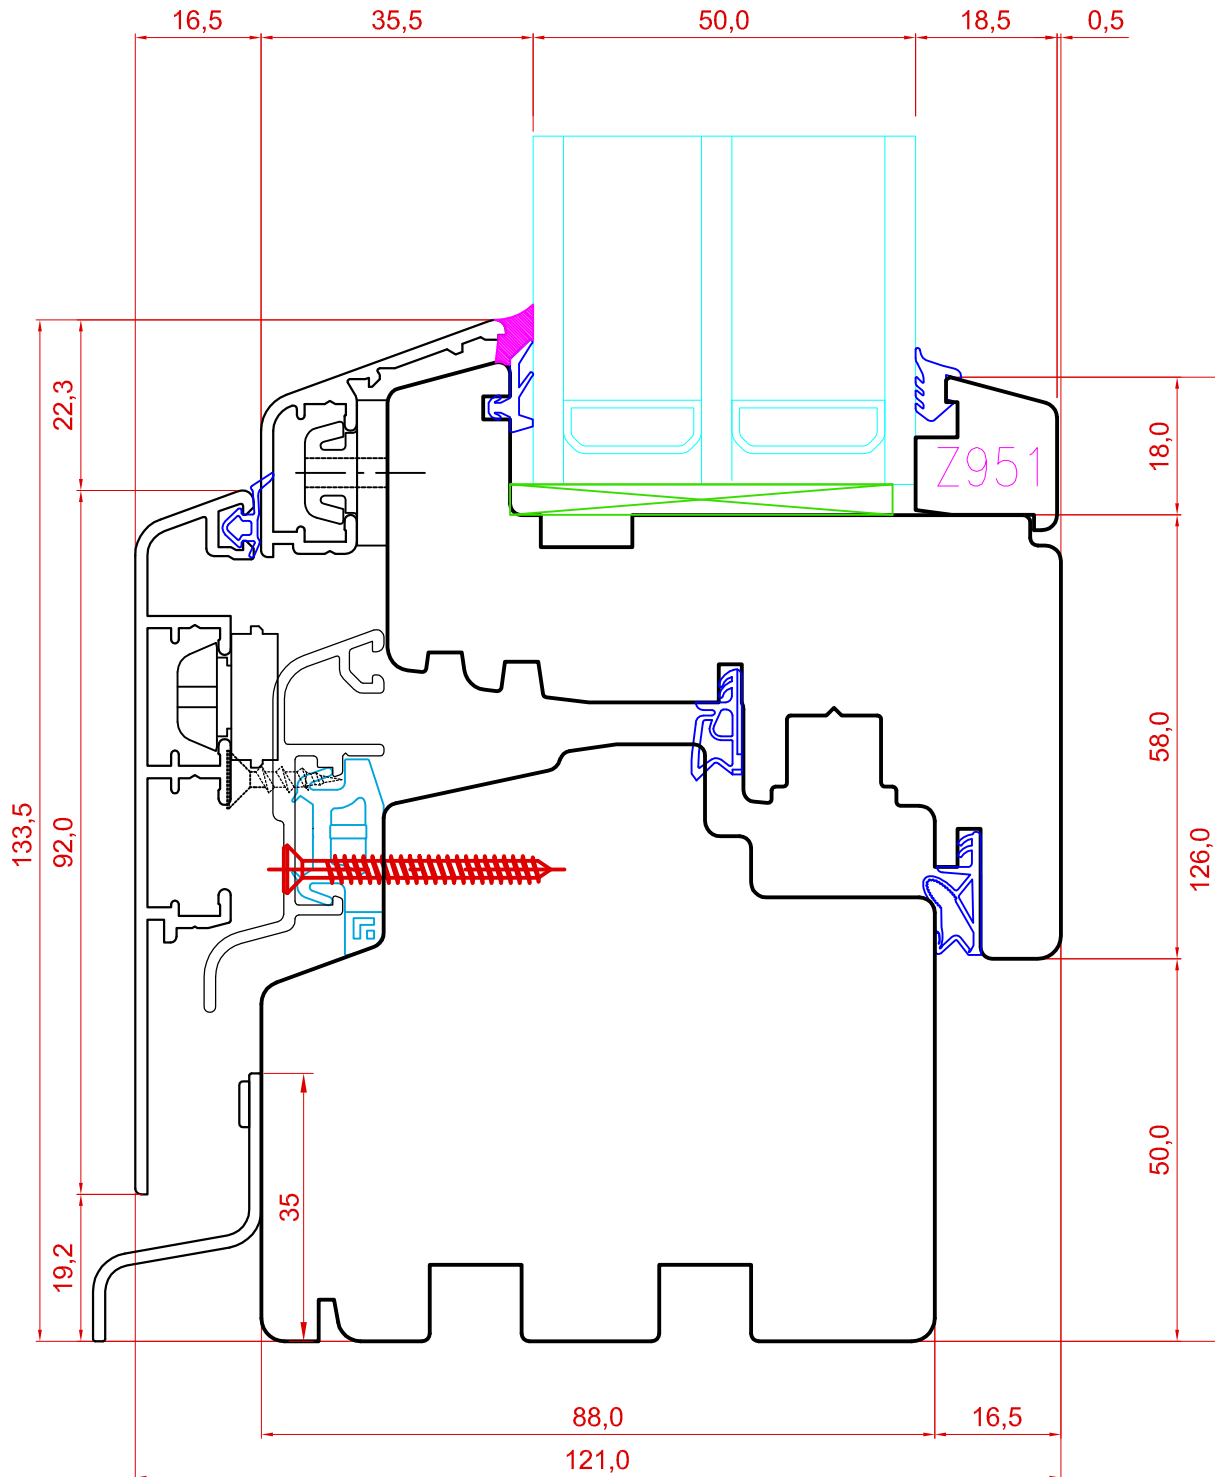

TOOTMINE.

Viking Window AS
Mõo, Järvamaa 72751 tlf.372 38 48 900

SAKSA TÜÜPI DK88 PUIT-ALU AKEN
AKNA ALALÕIGE KOOS Z 22-35 LIISTUGA.

JOONISE NR:
DKA88.2.40

KUUPÄEV: 19.12.13 EJ.

MÕÖT: 1:1

REVISION A:

REVISION B:

REVISION C:

KINNITATUD:

RN.

Tootja jätab endale õiguse teha muudatusi !